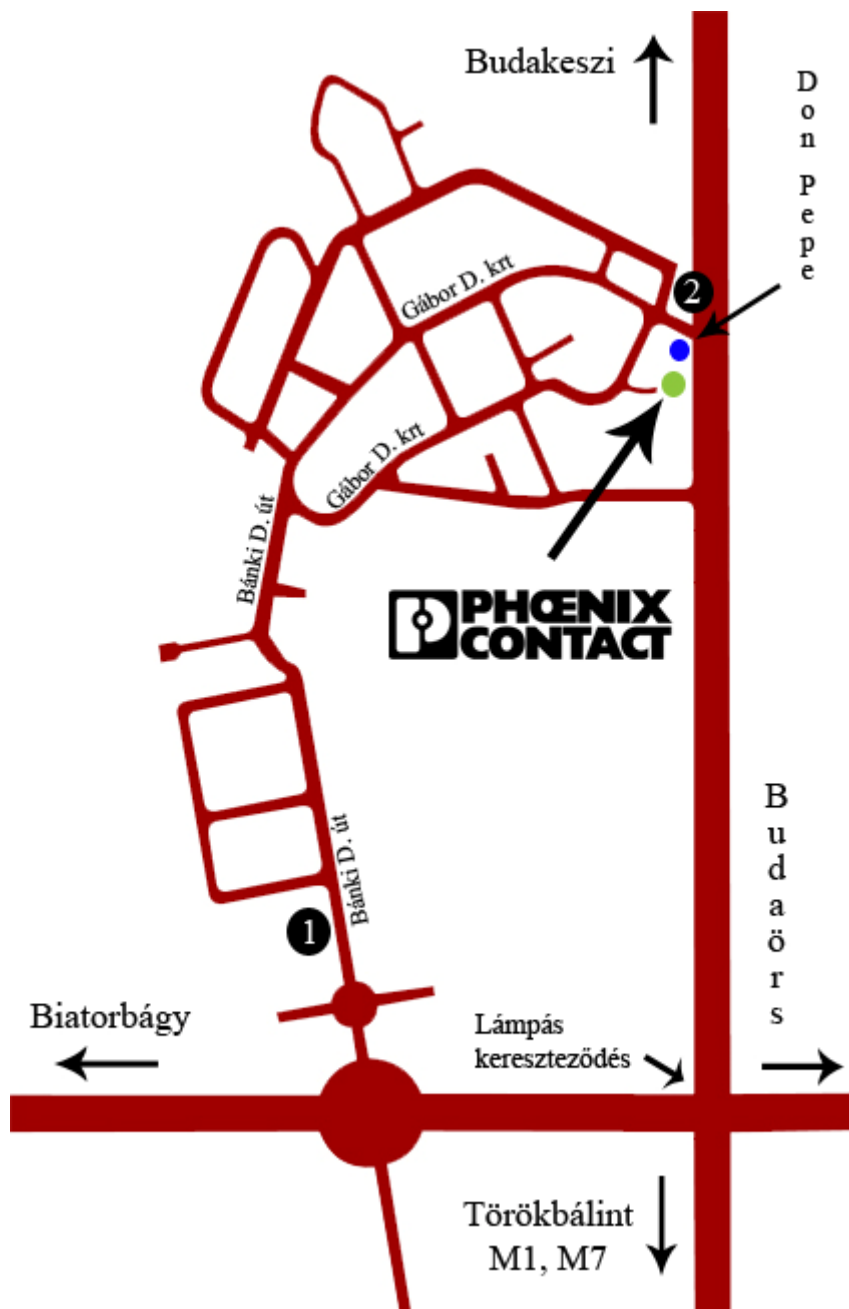

A LENZE KFT. megközelítése a BITEP ipartelepen belül

A Lenze Kft. , Bitep Ipari Park , Phoenix Contact Irodaház.

Megközelítési javaslatok:

- Az 1-es számmal jelölt főkapun keresztül. Először végig a Bánki Donát úton, majd a Gábor Dénes körúton.
- A Don Pepe Pizzeria melletti 2-es számmal jelölt kapun keresztül. A behajtás után egyből balra, majd az első lehetőségénél újra balra.

A könnyebb tájékozódás érdekében a lenti térképen és az ipartelep térképén is megjelöltük egy közös pontot a "Lámpás kereszteződést".

A Bitep ipari park megközelítése

Jelmagyarázat:

- világoskék pontok - megközelítés Székesfehérvár felől az M7 autópályáról
- piros pontok - megközelítés Tatabánya felől az M1 autópályáról
- sötétkék pontok - megközelítés Budapest felől az M1 autópályáról