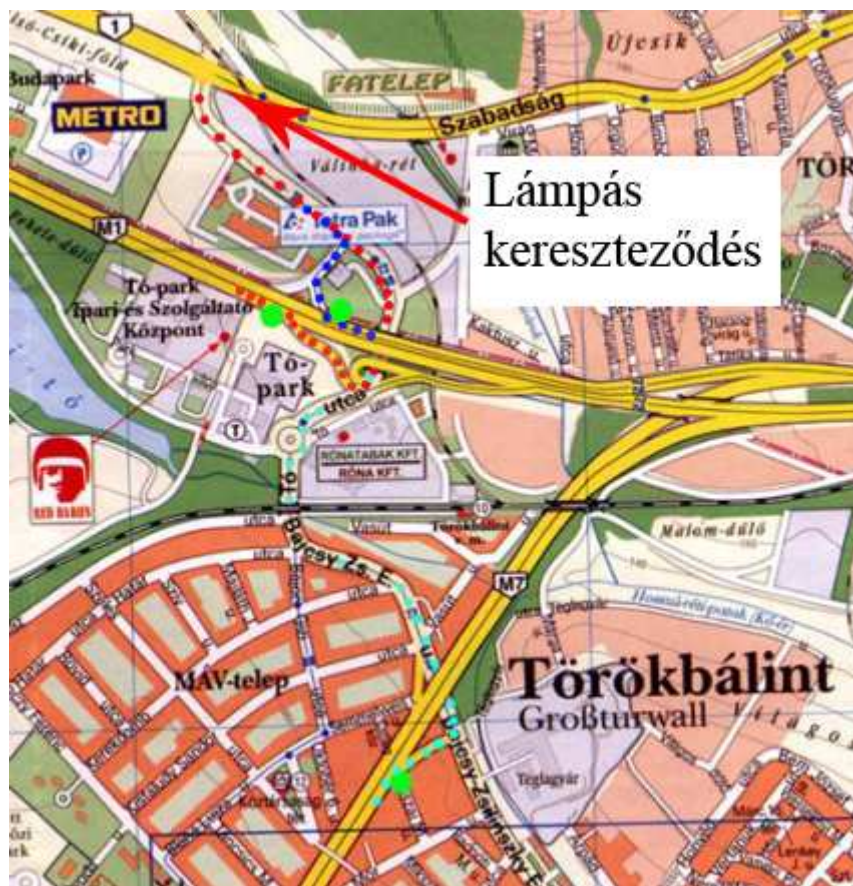

A LENZE KFT. megközelítése a BITEP ipartelepen belül

A Lenze Kft. , Bitep Ipari Park , Phoenix Contact Irodaház.

Megközelítési javaslatok:

- Az 1-es számmal jelölt főkapun keresztül. Először végig a Bánki Donát úton, majd a Gábor Dénes körúton.
- A Don Pepe Pizzeria melletti 2-es számmal jelölt kapun keresztül. A behajtás után egyből balra, majd az első lehetőségénél újra balra.

A könnyebb tájékozódás érdekében a lenti térképen és az ipartelep térképén is megjelöltük egy közös pontot a "Lámpás kereszteződést".

A Bitep ipari park megközelítése

Jelmagyarázat:

- világoskék pontok - megközelítés Székesfehérvár felől az M7 autópályáról
- piros pontok - megközelítés Tatabánya felől az M1 autópályáról
- sötétkék pontok - megközelítés Budapest felől az M1 autópályáról